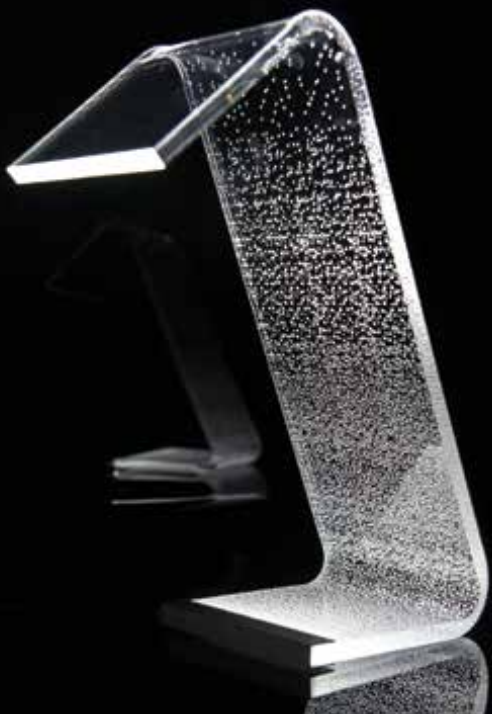

NESTA
handmade in italy

14. LAMPADA DA TAVOLO

Realizzata in elegante plexi trasparente con decoro inciso.
Dimensioni: 13,5 x 24 x 34 cm

2.900 PUNTI GRATIS

1.700 PUNTI + 39,00€

14

FOPPAPEDRETTI

15. STENDIBIANCHERIA