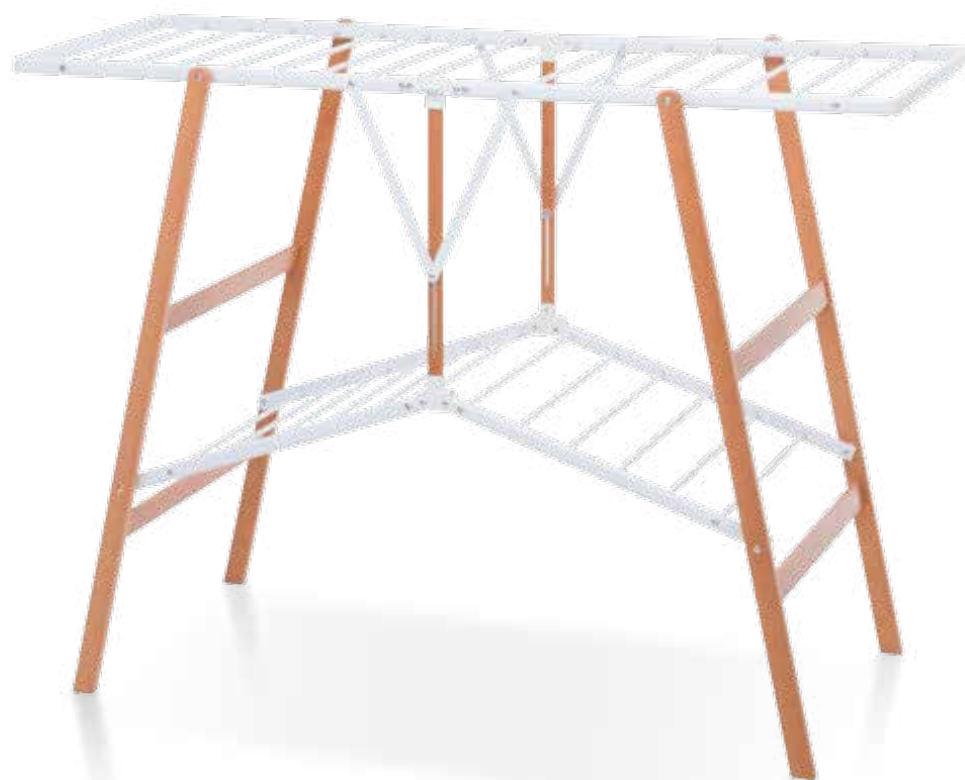

NESTA
handmade in italy

14. LAMPADA DA TAVOLO

Realizzata in elegante plexi trasparente con decoro inciso.
Dimensioni: 13,5 x 24 x 34 cm

2.900 PUNTI GRATIS

1.700 PUNTI + 39,00€

14

FOPPAPEDRETTI

15. STENDIBIANCHERIA

Struttura pieghevole in legno massiccio di faggio e alluminio laccato bianco. Offre ben 14 metri totali di filo utile per stendere i panni. Quando è chiuso occupa pochissimo spazio: solo 11 centimetri.